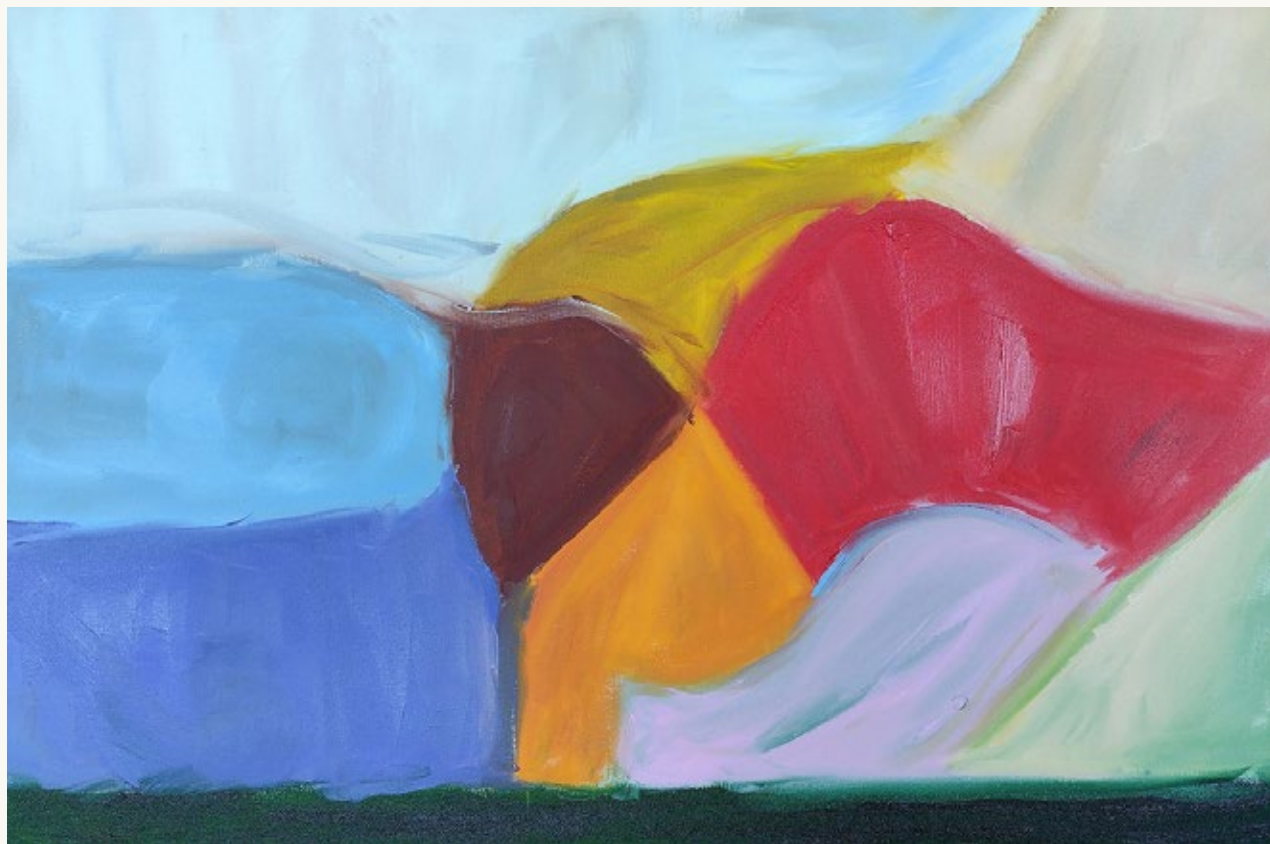

LUIS FILIPE COELHO

u n i v e r s o p a r t i c u l a r

EXPOSIÇÃO VIRTUAL / 2022

Luís Filipe Coelho começou a pintar quando criança no ateliê de Laila Zane. E, assim como em outras atividades de sua rotina, a pintura fez parte de um processo de superação e conquistas. E o que era um exercício para estimular sua coordenação, sociabilidade e criatividade, passou a ser, recentemente, sob a orientação do professor e artista Juan Laso, um momento de descoberta pessoal.

Assim como a sua personalidade cativante, a sua pintura reflete a sua felicidade. Sua obra é um universo particular, carregada de cores em uma arte abstrata informal. Uma arte intuitiva, subjetiva, mas cada vez mais técnica, sem o compromisso literal, mas, como resultado de uma necessidade interior do artista.

“Universo Particular” é a segunda exposição de Luis Filipe Coelho, um artista em construção. Mas cada obra que leva a sua assinatura tem a sua personalidade, o seu estilo. **Dono de uma produção intensa, inquieto, é um artista que busca mais do que o resultado estético. A sua arte é um espelho de emoções e sentimento, onde ele pinta a sua liberdade.**

A pintura é uma alegria, é algo natural pra mim. É o momento do dia que eu mais gosto.

Luís Filipe Coelho

PARTE DO VALOR arrecadado com
a venda das obras será doada para o
INSTITUTO DE CEGOS DA BAHIA

01 acrílica s/ tela • 30 x 40 cm