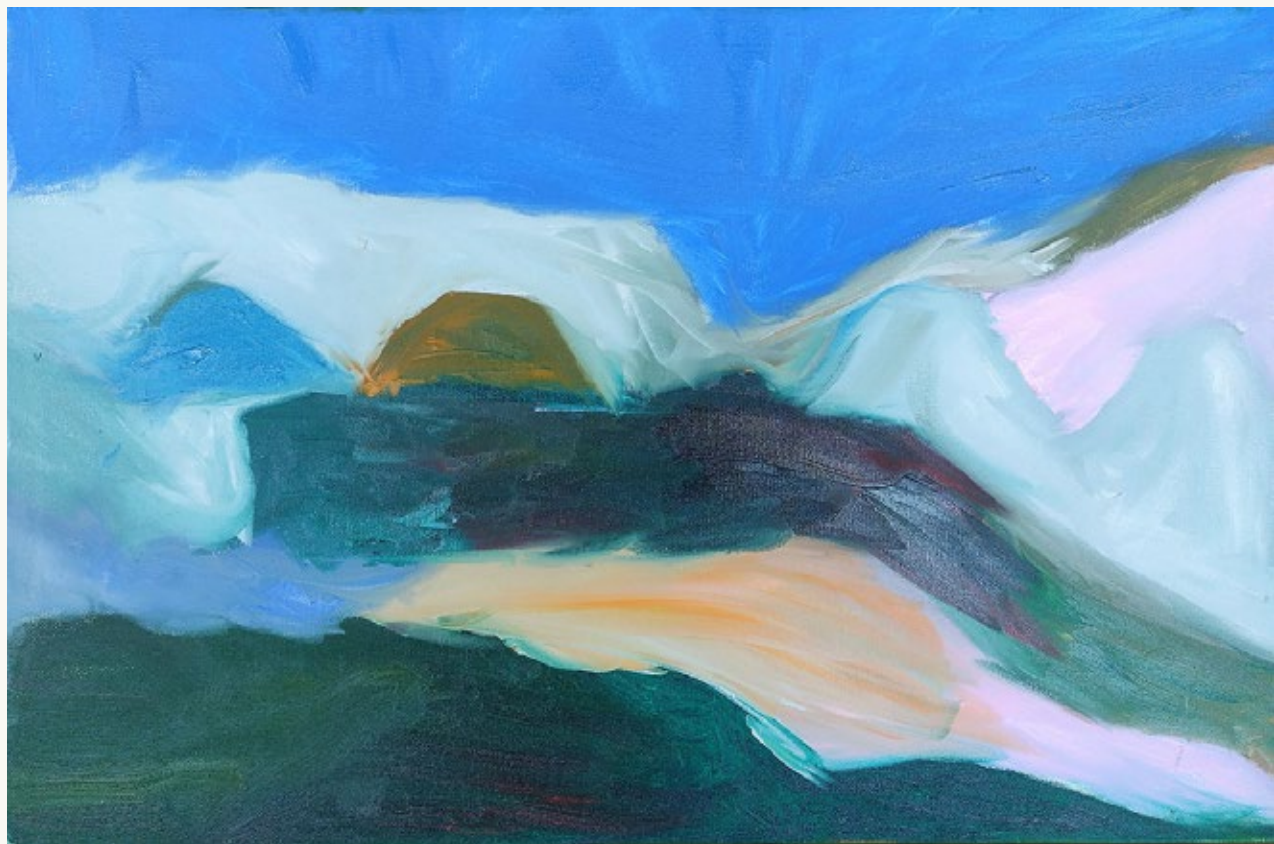

Assim como a sua personalidade cativante, a sua pintura reflete a sua felicidade. Sua obra é um universo particular, carregada de cores em uma arte abstrata informal. Uma arte intuitiva, subjetiva, mas cada vez mais técnica, sem o compromisso literal, mas, como resultado de uma necessidade interior do artista.

“Universo Particular” é a segunda exposição de Luis Filipe Coelho, um artista em construção. Mas cada obra que leva a sua assinatura tem a sua personalidade, o seu estilo. **Dono de uma produção intensa, inquieto, é um artista que busca mais do que o resultado estético. A sua arte é um espelho de emoções e sentimento, onde ele pinta a sua liberdade.**

A pintura é uma alegria, é algo natural pra mim. É o momento do dia que eu mais gosto.

Luís Filipe Coelho

PARTE DO VALOR arrecadado com
a venda das obras será doada para o
INSTITUTO DE CEGOS DA BAHIA

01 acrílica s/ tela • 30 x 40 cm