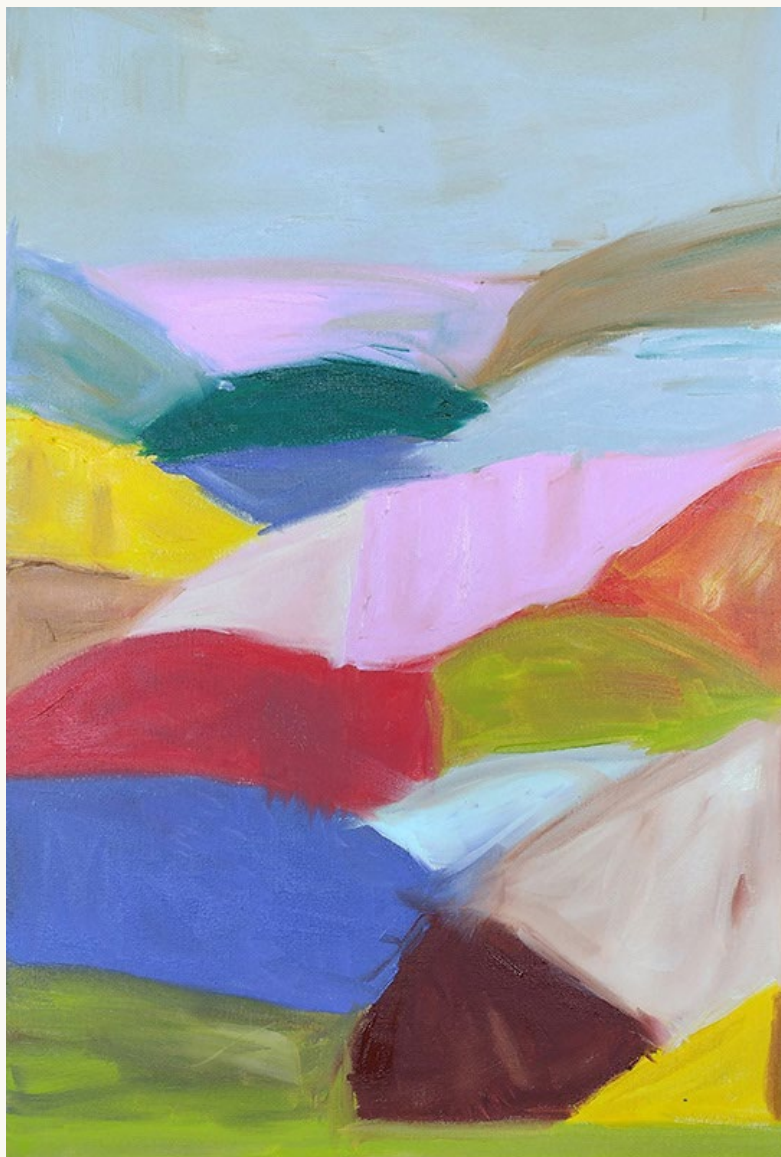

LUIS FILIPE COELHO

u n i v e r s o p a r t i c u l a r

EXPOSIÇÃO VIRTUAL / 2022

Luís Filipe Coelho começou a pintar quando criança no ateliê de Laila Zane. E, assim como em outras atividades de sua rotina, a pintura fez parte de um processo de superação e conquistas. E o que era um exercício para estimular sua coordenação, sociabilidade e criatividade, passou a ser, recentemente, sob a orientação do professor e artista Juan Laso, um momento de descoberta pessoal.

Assim como a sua personalidade cativante, a sua pintura reflete a sua felicidade. Sua obra é um universo particular, carregada de cores em uma arte abstrata informal. Uma arte intuitiva, subjetiva, mas cada vez mais técnica, sem o compromisso literal, mas, como resultado de uma necessidade interior do artista.

A pintura é uma alegria, é algo natural pra mim. É o momento do dia que eu mais gosto.

Luís Filipe Coelho

PARTE DO VALOR arrecadado com
a venda das obras será doada para o
INSTITUTO DE CEGOS DA BAHIA

01 acrílica s/ tela • 30 x 40 cm