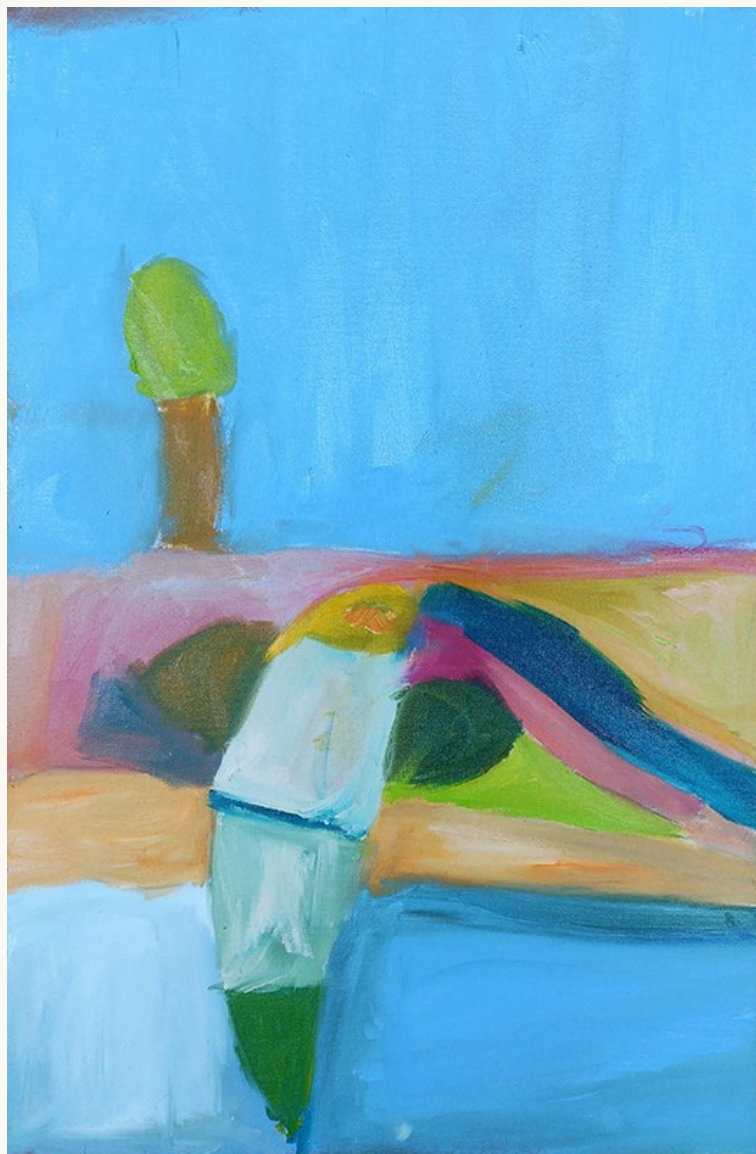

LUIS FILIPE COELHO

u n i v e r s o p a r t i c u l a r

EXPOSIÇÃO VIRTUAL / 2022

Luís Filipe Coelho começou a pintar quando criança no ateliê de Laila Zane. E, assim como em outras atividades de sua rotina, a pintura fez parte de um processo de superação e conquistas. E o que era um exercício para estimular sua coordenação, sociabilidade e criatividade, passou a ser, recentemente, sob a orientação do professor e artista Juan Laso, um momento de descoberta pessoal.

Assim como a sua personalidade cativante, a sua pintura reflete a sua felicidade. Sua obra é um universo particular, carregada de cores em uma arte abstrata informal. Uma arte intuitiva, subjetiva, mas cada vez mais técnica, sem o compromisso literal, mas, como resultado de uma necessidade interior do artista.

“Universo Particular” é a segunda exposição de Luis Filipe Coelho, um artista em construção. Mas cada obra que leva a sua assinatura tem a sua personalidade, o seu estilo. **Dono de uma produção intensa, inquieto, é um artista que busca mais do que o resultado estético. A sua arte é um espelho de emoções e sentimento, onde ele pinta a sua liberdade.**

A pintura é uma alegria, é algo natural pra mim. É o momento do dia que eu mais gosto.

Luís Filipe Coelho

PARTE DO VALOR arrecadado com
a venda das obras será doada para o
INSTITUTO DE CEGOS DA BAHIA

01 acrílica s/ tela • 30 x 40 cm