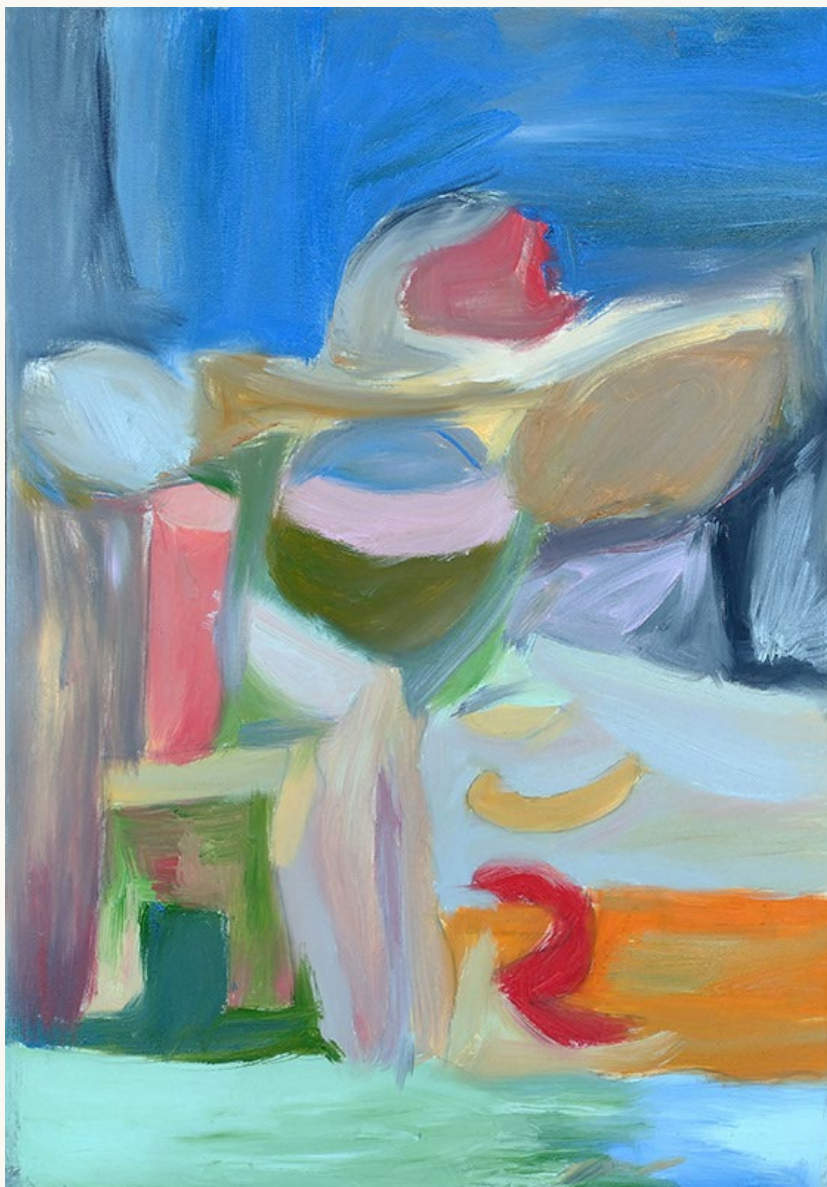

LUIS FILIPE COELHO

u n i v e r s o p a r t i c u l a r

EXPOSIÇÃO VIRTUAL / 2022

Luís Filipe Coelho começou a pintar quando criança no ateliê de Laila Zane. E, assim como em outras atividades de sua rotina, a pintura fez parte de um processo de superação e conquistas. E o que era um exercício para estimular sua coordenação, sociabilidade e criatividade, passou a ser, recentemente, sob a orientação do professor e artista Juan Laso, um momento de descoberta pessoal.

Assim como a sua personalidade cativante, a sua pintura reflete a sua felicidade. Sua obra é um universo particular, carregada de cores em uma arte abstrata informal. Uma arte intuitiva, subjetiva, mas cada vez mais técnica, sem o compromisso literal, mas, como resultado de uma necessidade interior do artista.

“Universo Particular” é a segunda exposição de Luis Filipe Coelho, um artista em construção. Mas cada obra que leva a sua assinatura tem a sua personalidade, o seu estilo. **Dono de uma produção intensa, inquieto, é um artista que busca mais do que o resultado estético. A sua arte é um espelho de emoções e sentimento, onde ele pinta a sua liberdade.**

A pintura é uma alegria, é algo natural pra mim. É o momento do dia que eu mais gosto.

Luís Filipe Coelho

PARTE DO VALOR arrecadado com
a venda das obras será doada para o
INSTITUTO DE CEGOS DA BAHIA

01 acrílica s/ tela • 30 x 40 cm